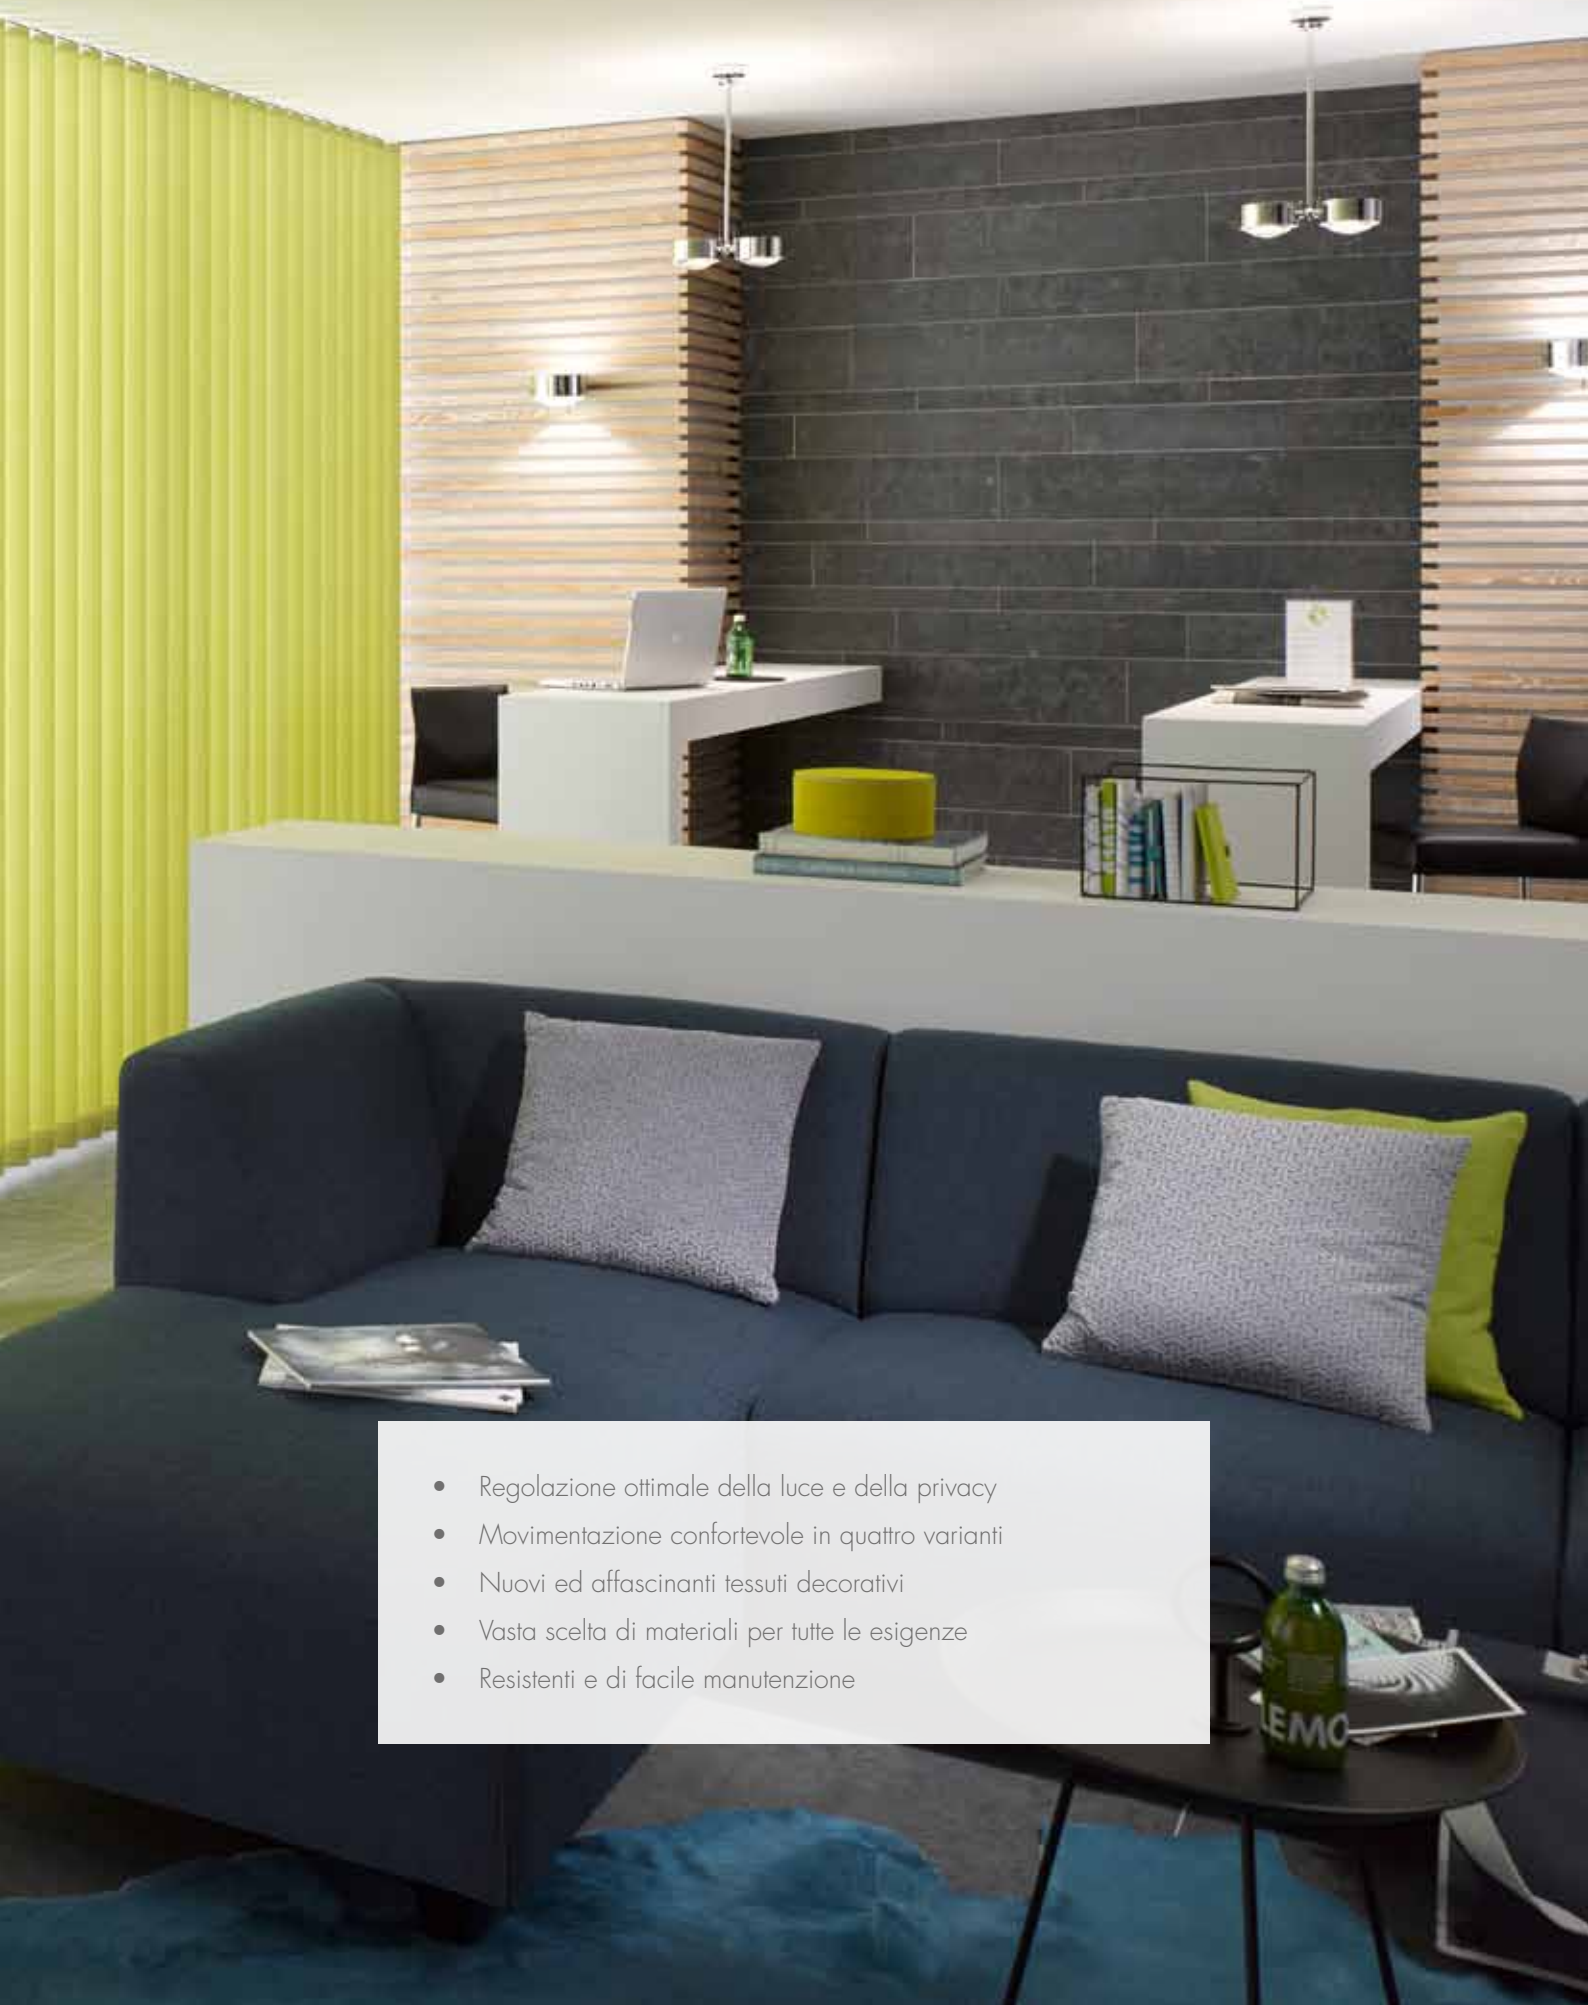

Tende verticali

Protezione solare in casa ed in ufficio

SEMPRE CON LA GIUSTA LUCE

Le tende verticali KADECO rappresentano una soluzione moderna e funzionale senza tempo. Affascinanti soluzioni per ogni esigenza, sia funzionale che decorativa. La regolazione della luce consente giochi di filtrabilità, privacy ed oscuramento degli spazi abitativi e lavorativi unica nel suo genere.