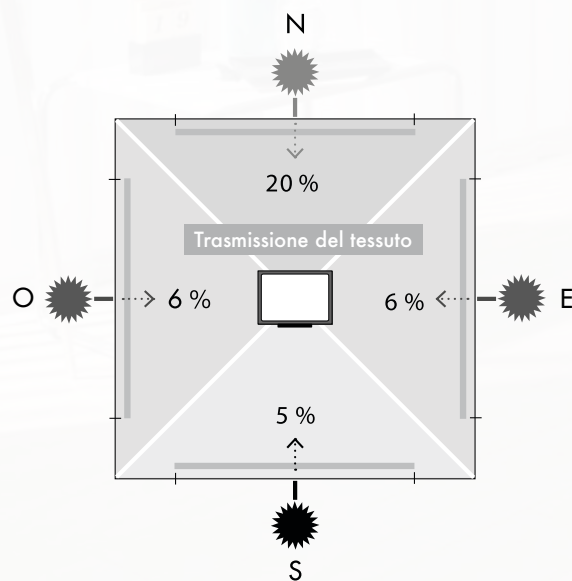

Protezione delle postazioni con video terminale con video terminale

Displays, tablets e monitors rappresentano ormai una parte integrante del nostro lavoro quotidiano. Oggi esistono svariate disposizioni di legge che regolamentano le postazioni di lavoro, volte a salvaguardare la salute dei lavoratori. Ai sensi della direttiva dell'UE, in Germania è previsto che gli ambienti di lavoro con video terminale rispettino gli standard previsti nella norma ISO 9241-6.

Linee guida e regolamenti direttamente connessi ai sistemi di protezione solare si possono inoltre trovare in:

- Linea guida EU 90/270 EWG (da 89/391 EWG)
- Normativa per le postazioni con monitors ISO 9241-6 (BildschirmArbV)
- Normativa sugli ambienti di lavoro (ArbStättV)
- Normative e regolamenti per le prestazioni professionali

In sintesi è possibile dedurre dalle disposizioni vigenti che ogni finestra deve essere corredata di un dispositivo antiriflesso adeguato e regolabile, in grado di evitare fastidiosi riflessi sugli schermi. La possibilità di regolazione dell'impianto deve consentire di mantenere all'occorrenza la visione verso l'esterno. A tale scopo vanno tenuti in considerazione i valori massimi di trasmissione della luce, che variano a seconda della direzione a cui è rivolta la finestra.

Trasmissione della luce

La trasmissione luminosa di un dispositivo di protezione solare consiste nella percentuale di luce che viene trasmessa dall'esterno verso l'interno della stanza.